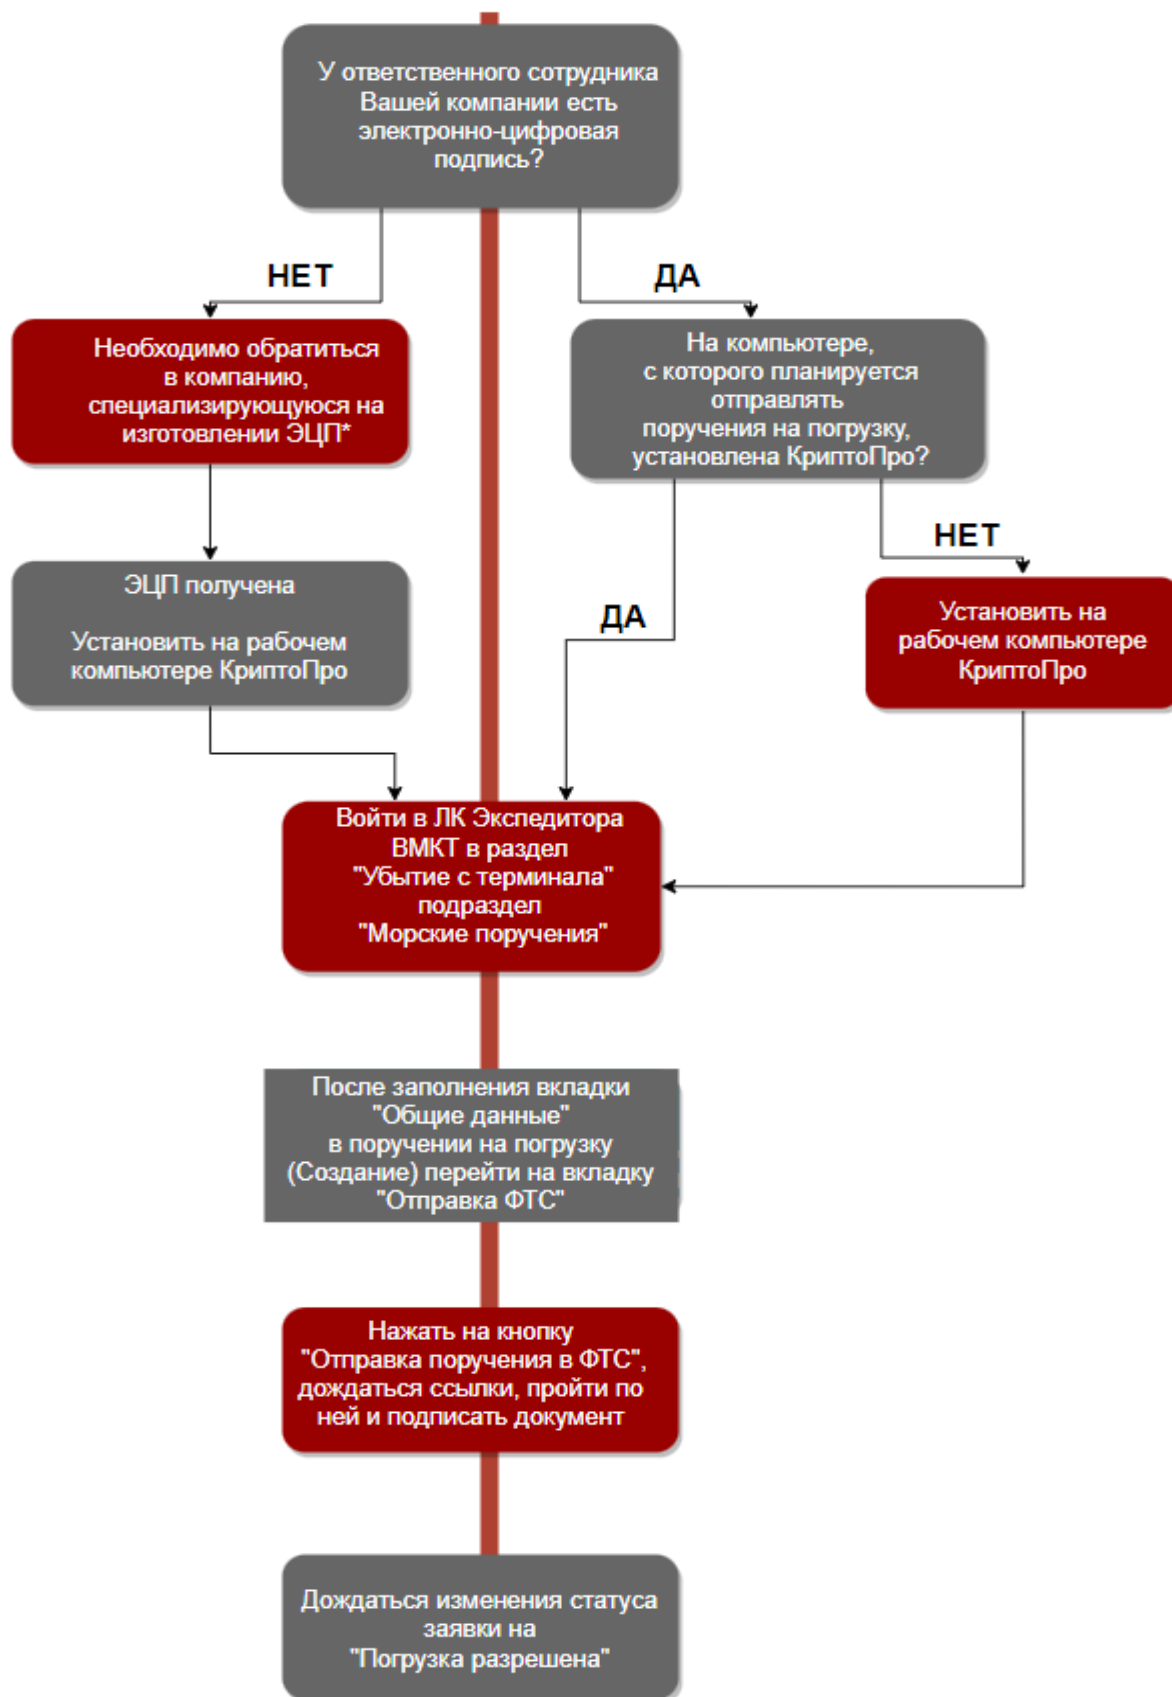

Подача экспортных поручений на погрузку через Личный кабинет экспедитора ВМКТ

* Например, ООО «Декларант Плюс», г. Владивосток, ул. Всеволода Сибирцева, д.103, тел. 230-05-06

При возникновении вопросов по оформлению поручений или работе сервиса Вы можете обратиться к Виноградовой Элине телефон 89140700284 или к Буяновой Марии телефон 89146801762.